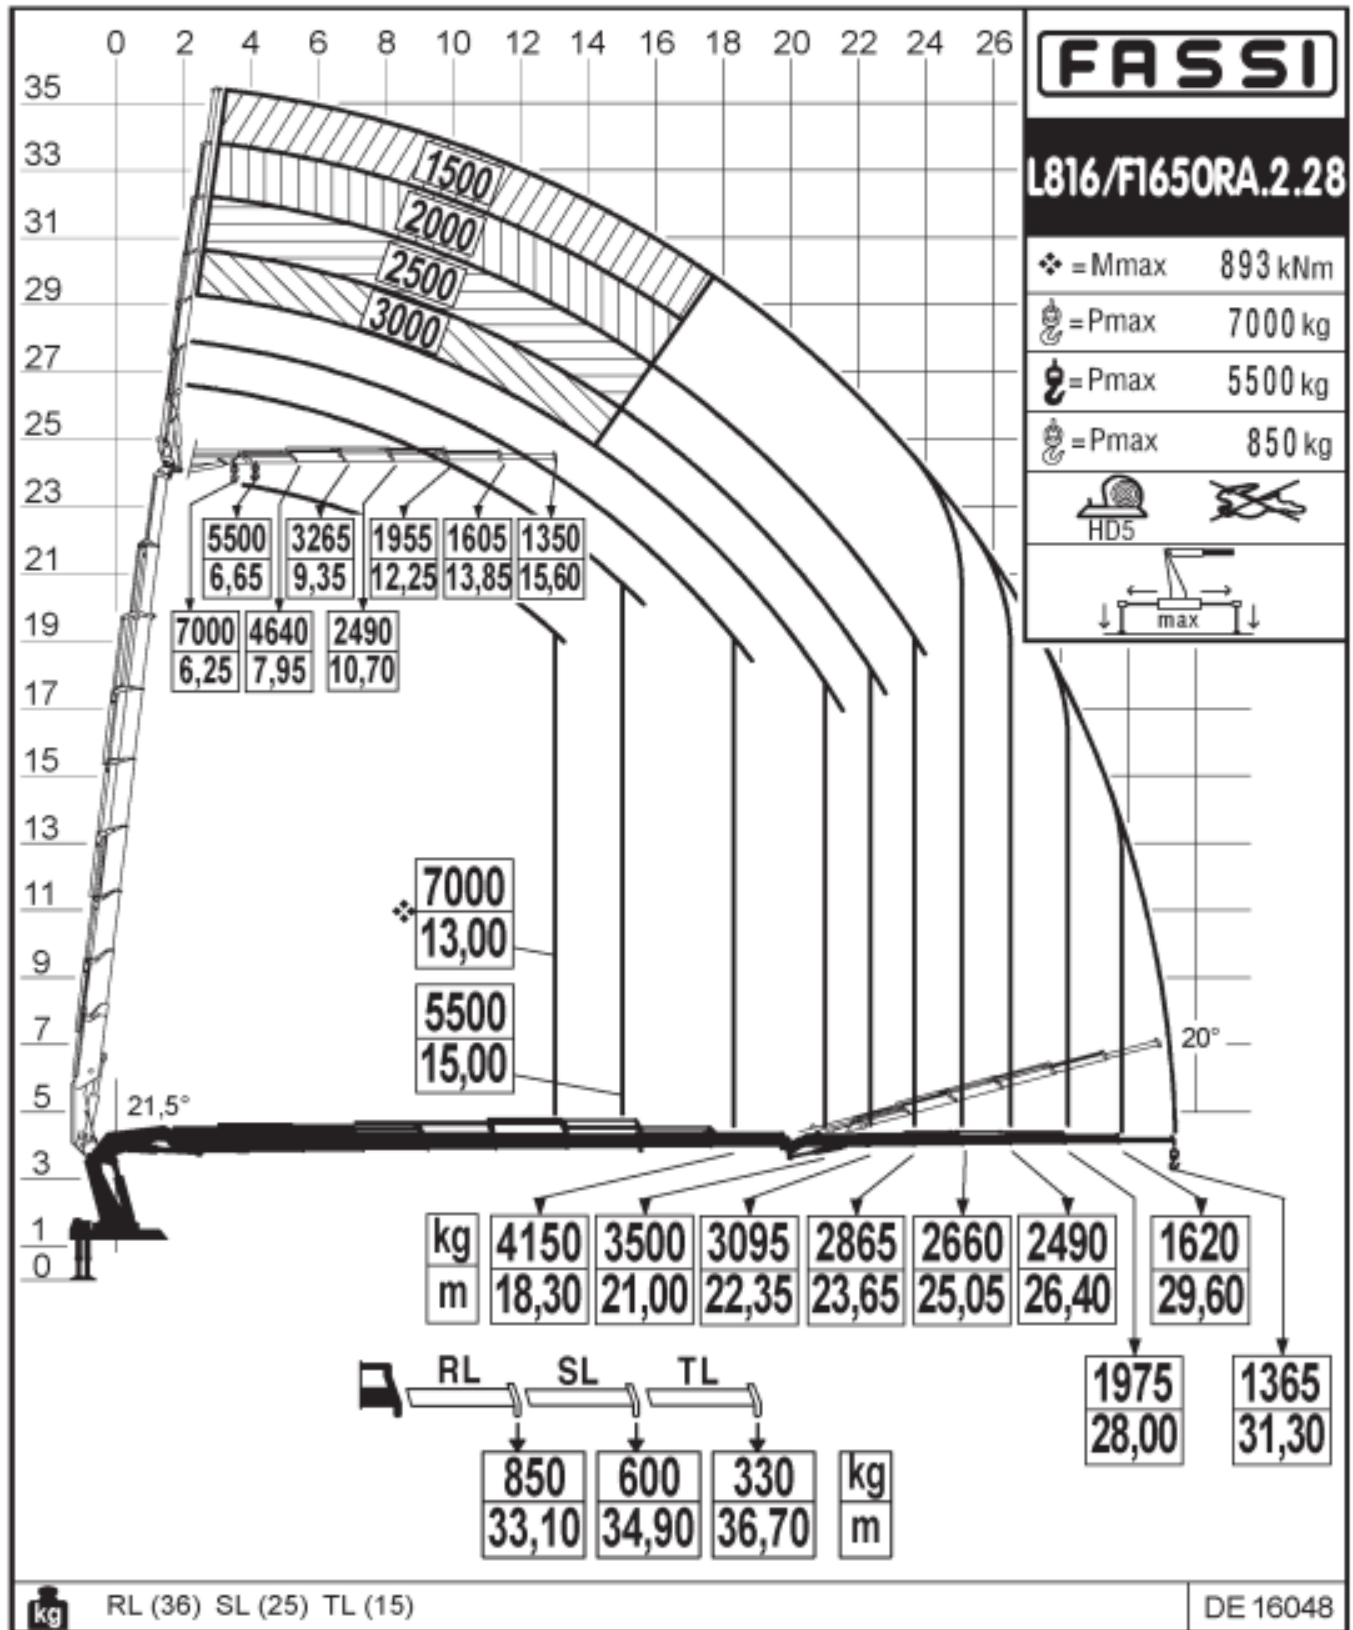

Via Roma, 110
14021 Albino (BG)
Tel.: +39 035 776400
Fax: +39 035 755020
www.fassi.com
fassi@fassi.com

LOAD DIAGRAM HYDRAULIC EXTENSIONS WITH LIFTING MOMENT LIMITING DEVICE