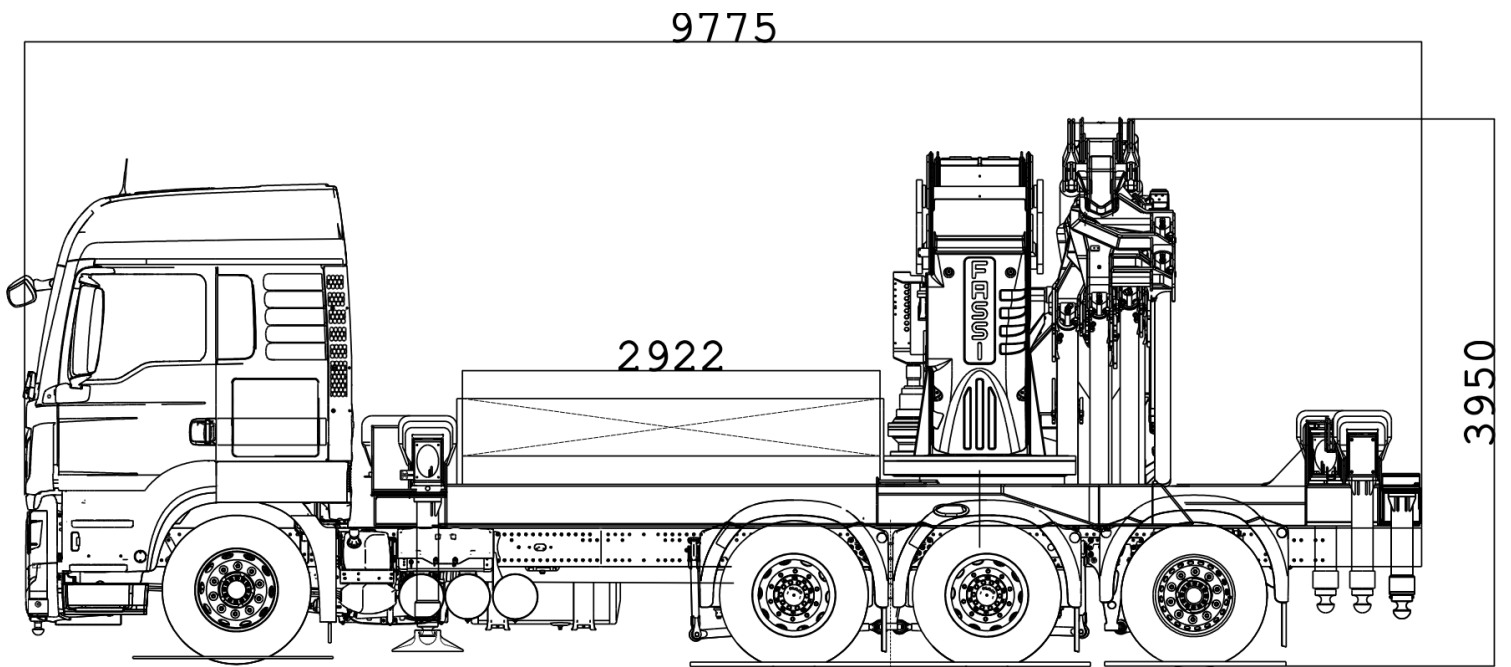

**HIAB / KAMION SA KUKOM /  
HOOK LIFT TRUCK**

**Š u š t e r š i č**

**Šušteršič d.o.o., Tržaška cesta 33, 1370 Logatec,  
+386 41 385 375, [nejc@sustersic.si](mailto:nejc@sustersic.si)**

**Šušteršič**

**Šušteršič**