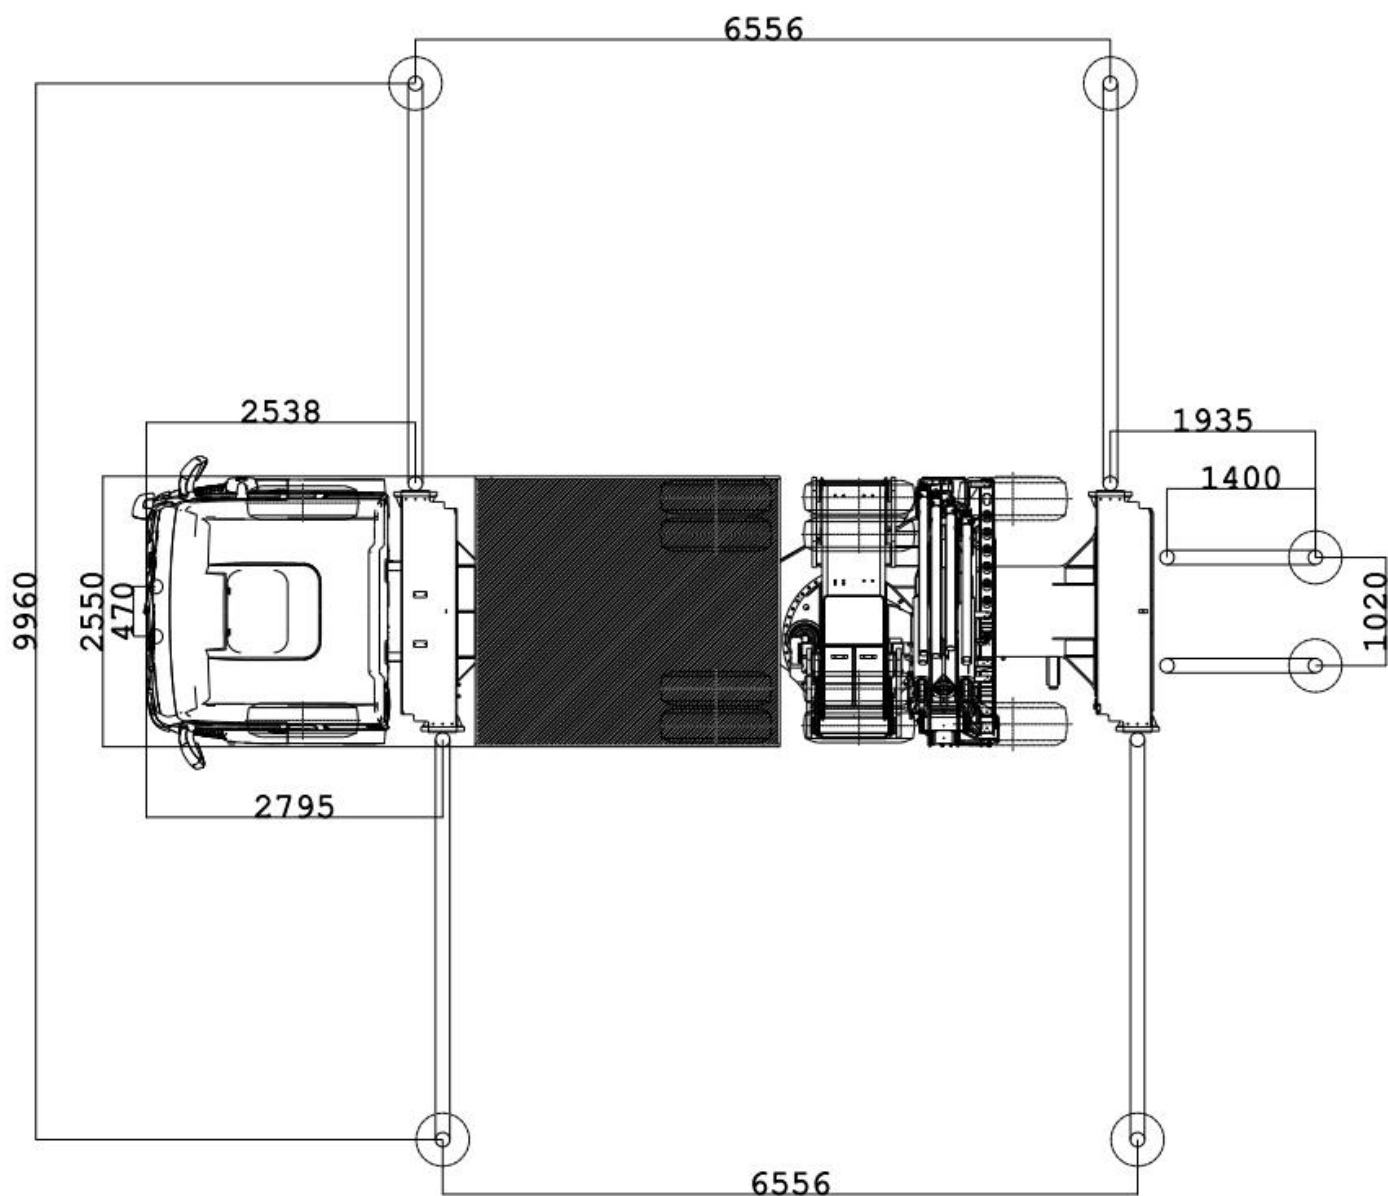

**HIAB / KAMION SA KUKOM /  
HOOK LIFT TRUCK**

**Š u š t e r š i č**

**Šušteršič d.o.o., Tržaška cesta 33, 1370 Logatec,  
+386 41 385 375, [nejc@sustersic.si](mailto:nejc@sustersic.si)**

**Šušteršič**

**Šušteršič**