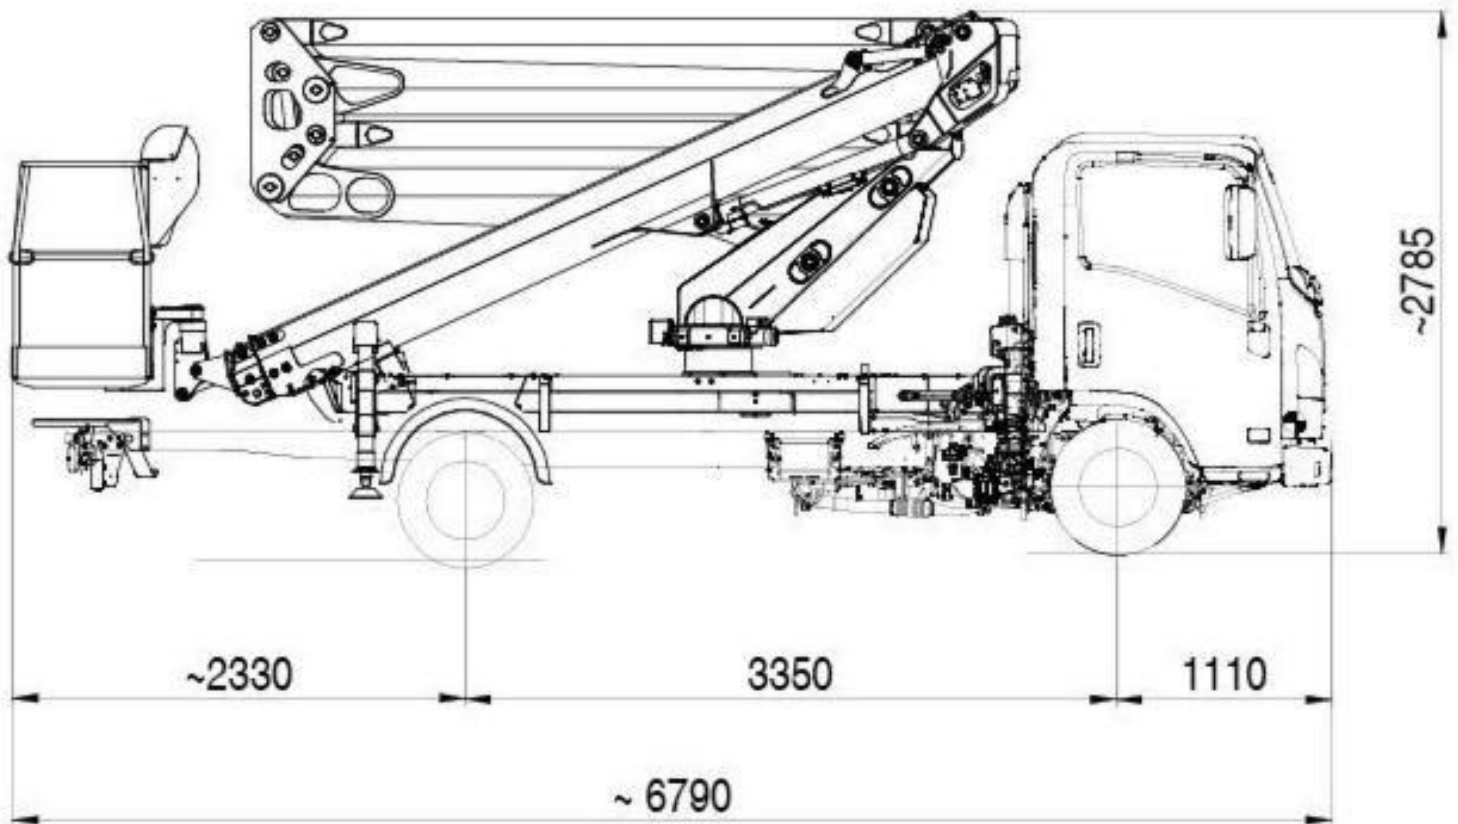

Šušteršič d.o.o., Tržaška cesta 33, 1370 Logatec,
+386 41 385 375, nejc@sustersic.si