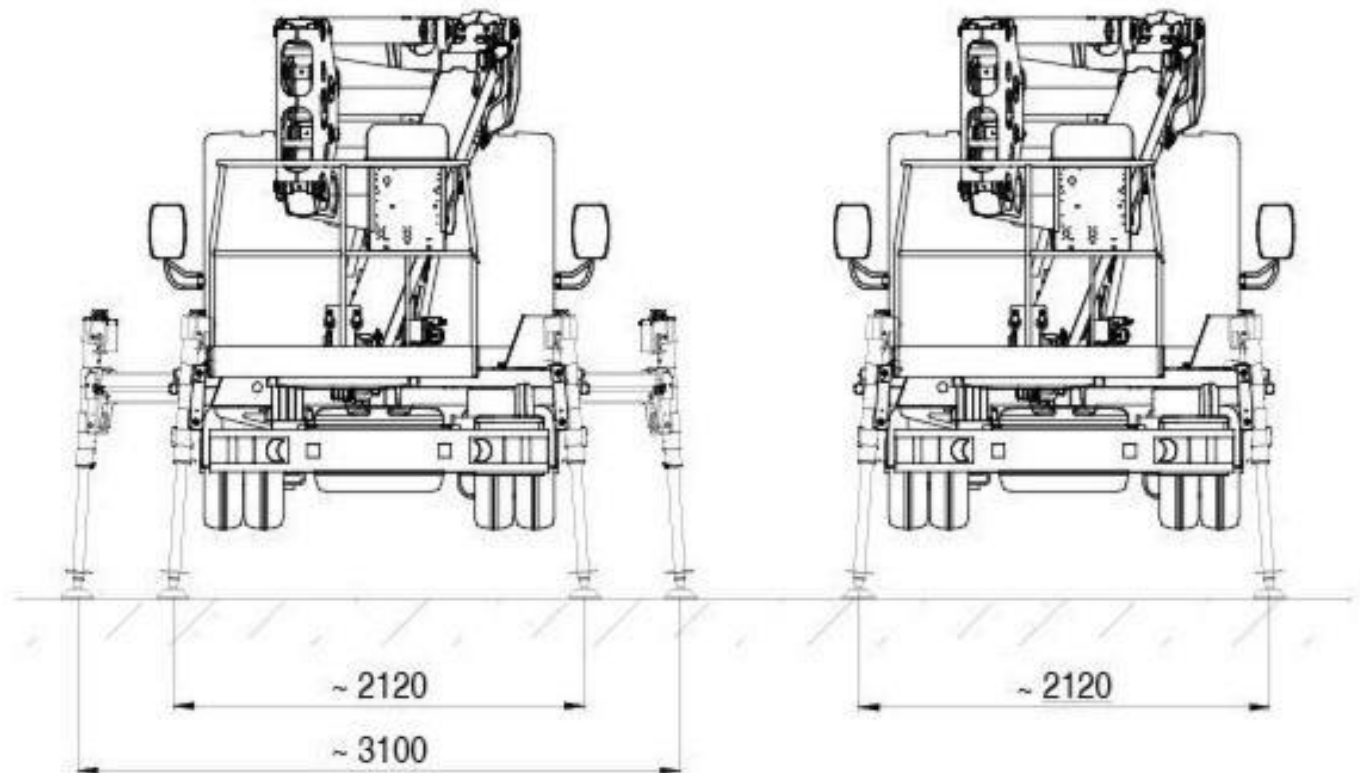

Šušteršič d.o.o., Tržaška cesta 33, 1370 Logatec,
+386 41 385 375, nejc@sustersic.si