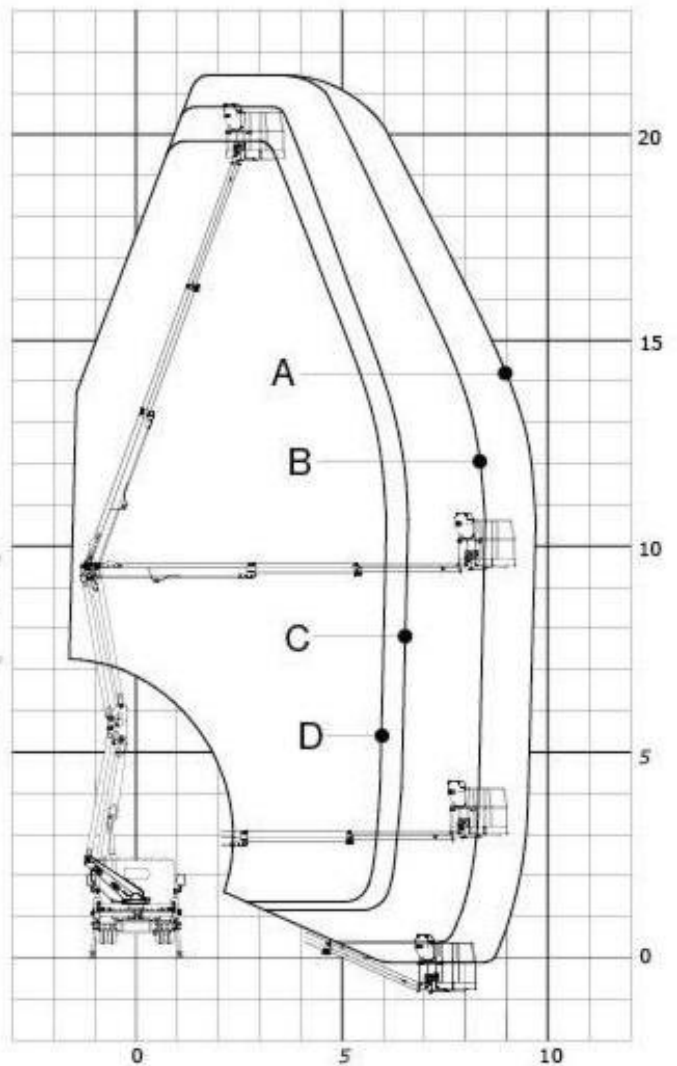

**DVIŽNA KOŠARA / AUTO KOŠARA /  
BASKET CRANE**

**Š u š t e r š i č**

**Šušteršič d.o.o., Tržaška cesta 33, 1370 Logatec,  
+386 41 385 375, nejc@sustersic.si**

**Šušteršič**

- A=  80kg
- B=  120kg
- C=  200kg
- D=  250kg