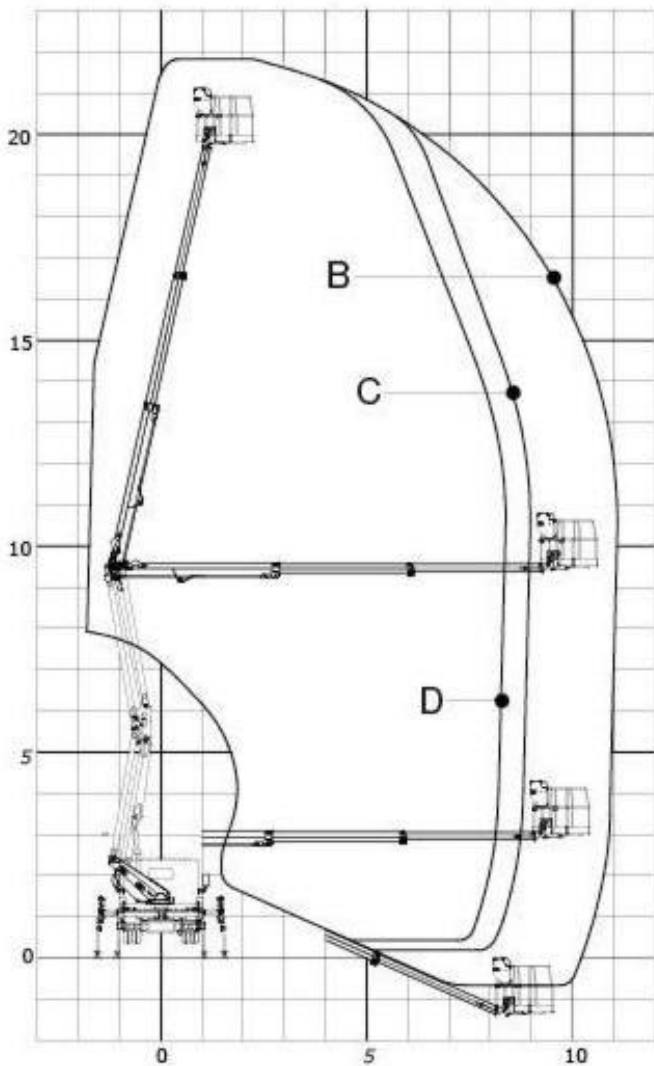

**DVIŽNA KOŠARA / AUTO KOŠARA /  
BASKET CRANE**

**Š u š t e r š i č**

**Šušteršič d.o.o., Tržaška cesta 33, 1370 Logatec,  
+386 41 385 375, nejc@sustersic.si**

**Šušteršič**

- A=  80kg
- B=  120kg
- C=  200kg
- D=  250kg