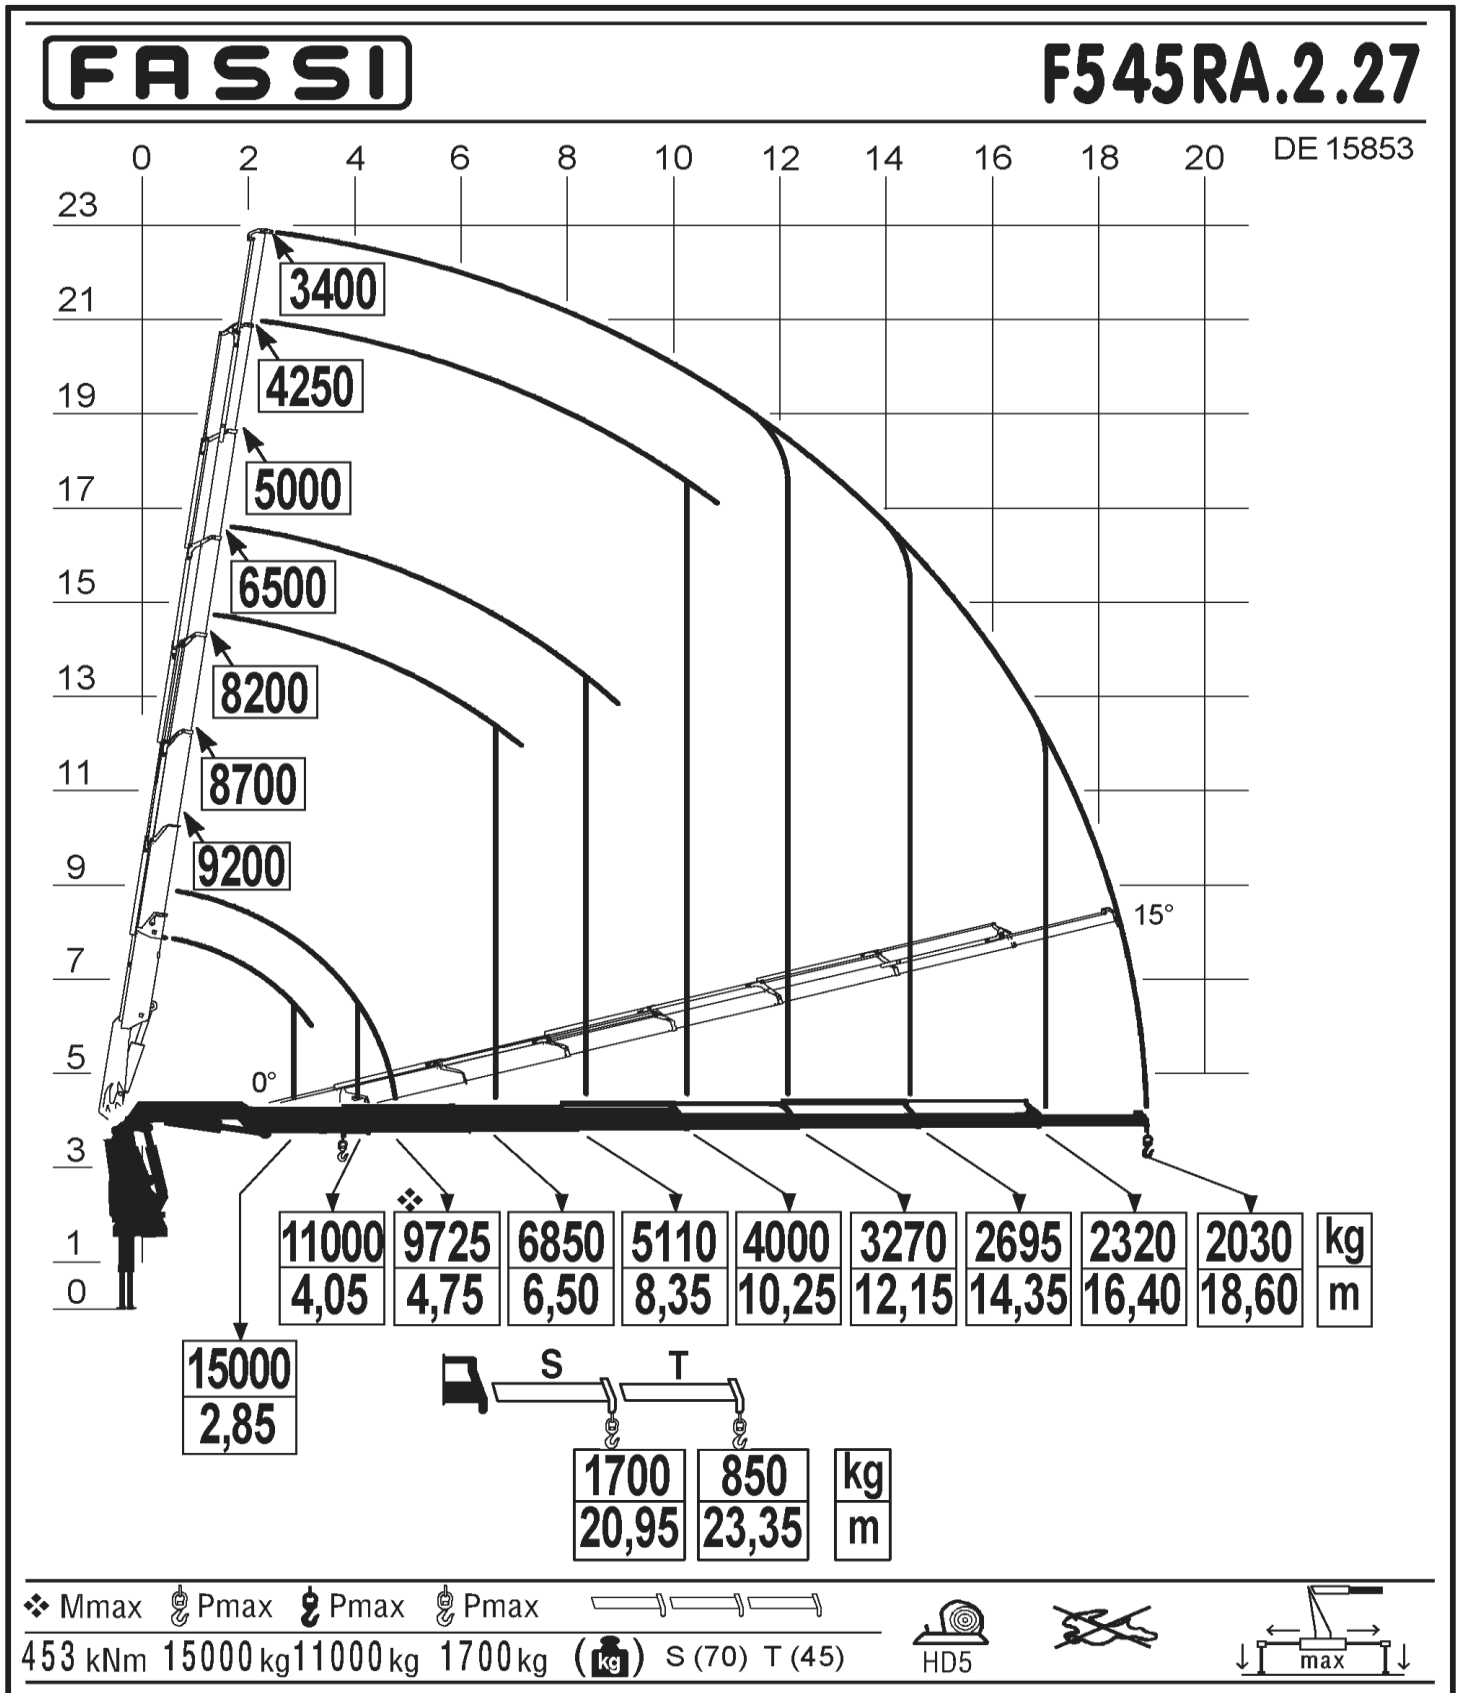

**Technische Daten · Technical Data
Caractéristiques techniques**

**Šušteršič d.o.o., Tržaška cesta 33, 1370 Logatec,
+386 41 385 375, nejc@sustersic.si**

Šušteršič

Šušteršič

Š u š t e r š i č