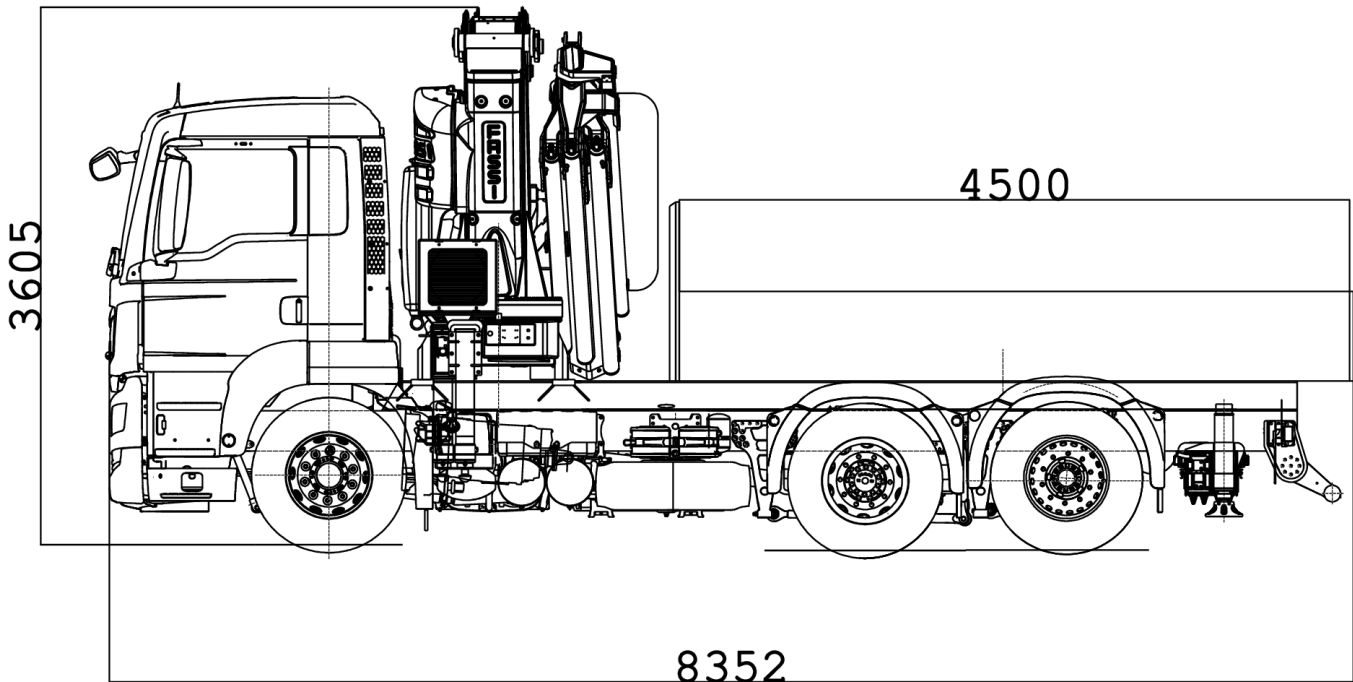

**Technische Daten · Technical Data
Caractéristiques techniques**

**Šušteršič d.o.o., Tržaška cesta 33, 1370 Logatec,
+386 41 385 375, nejc@sustersic.si**

Šušteršič

Šušteršič

Š u š t e r š i č