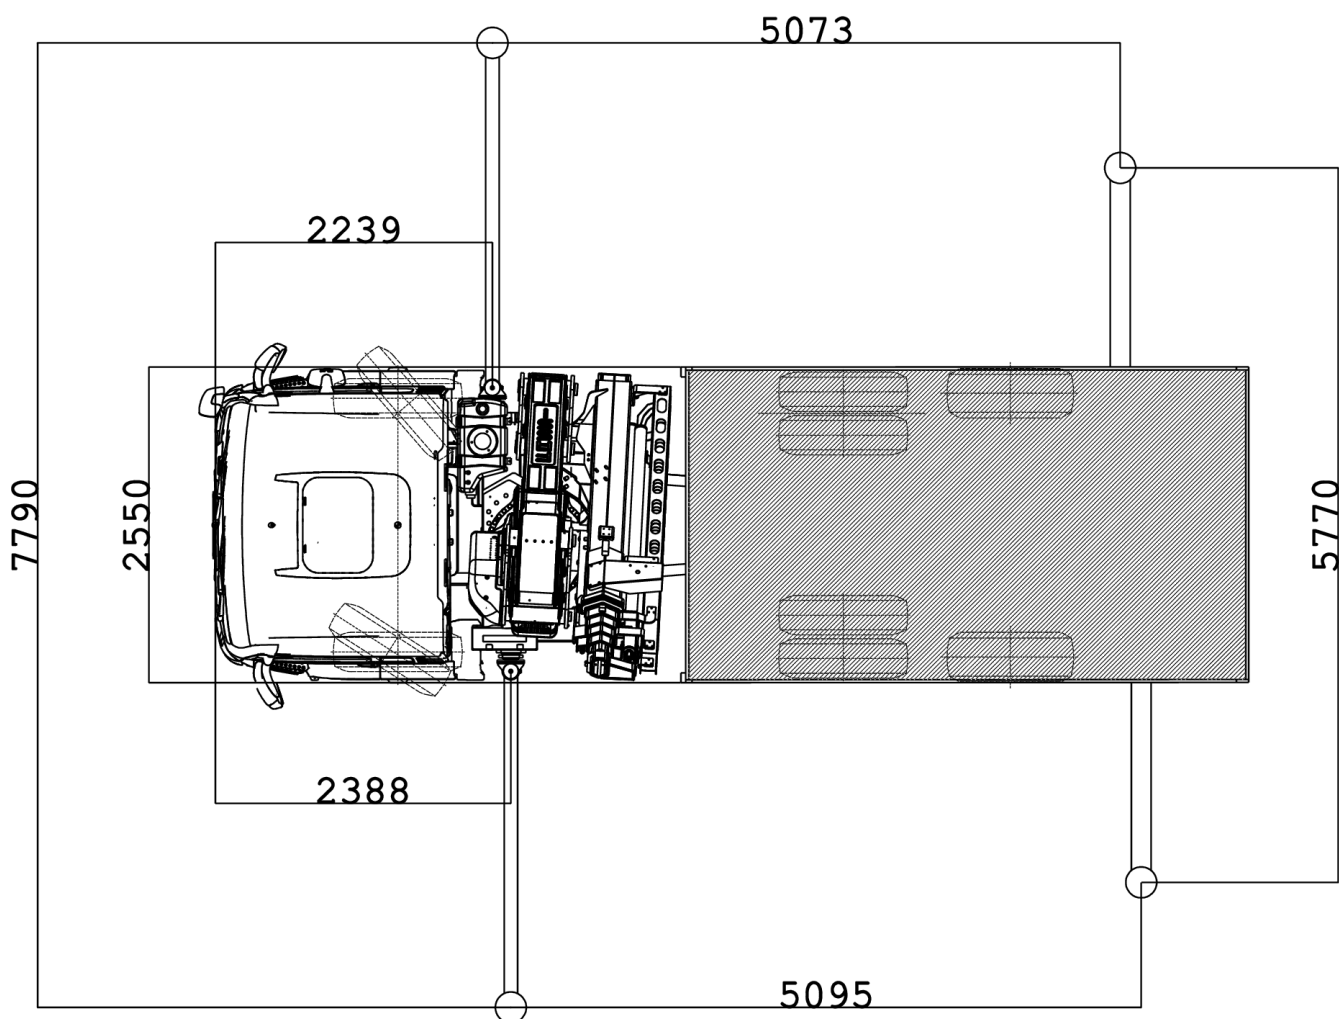

**Technische Daten · Technical Data
Caractéristiques techniques**

**Šušteršič d.o.o., Tržaška cesta 33, 1370 Logatec,
+386 41 385 375, nejc@sustersic.si**

Šušteršič

Šušteršič

Š u š t e r š i č