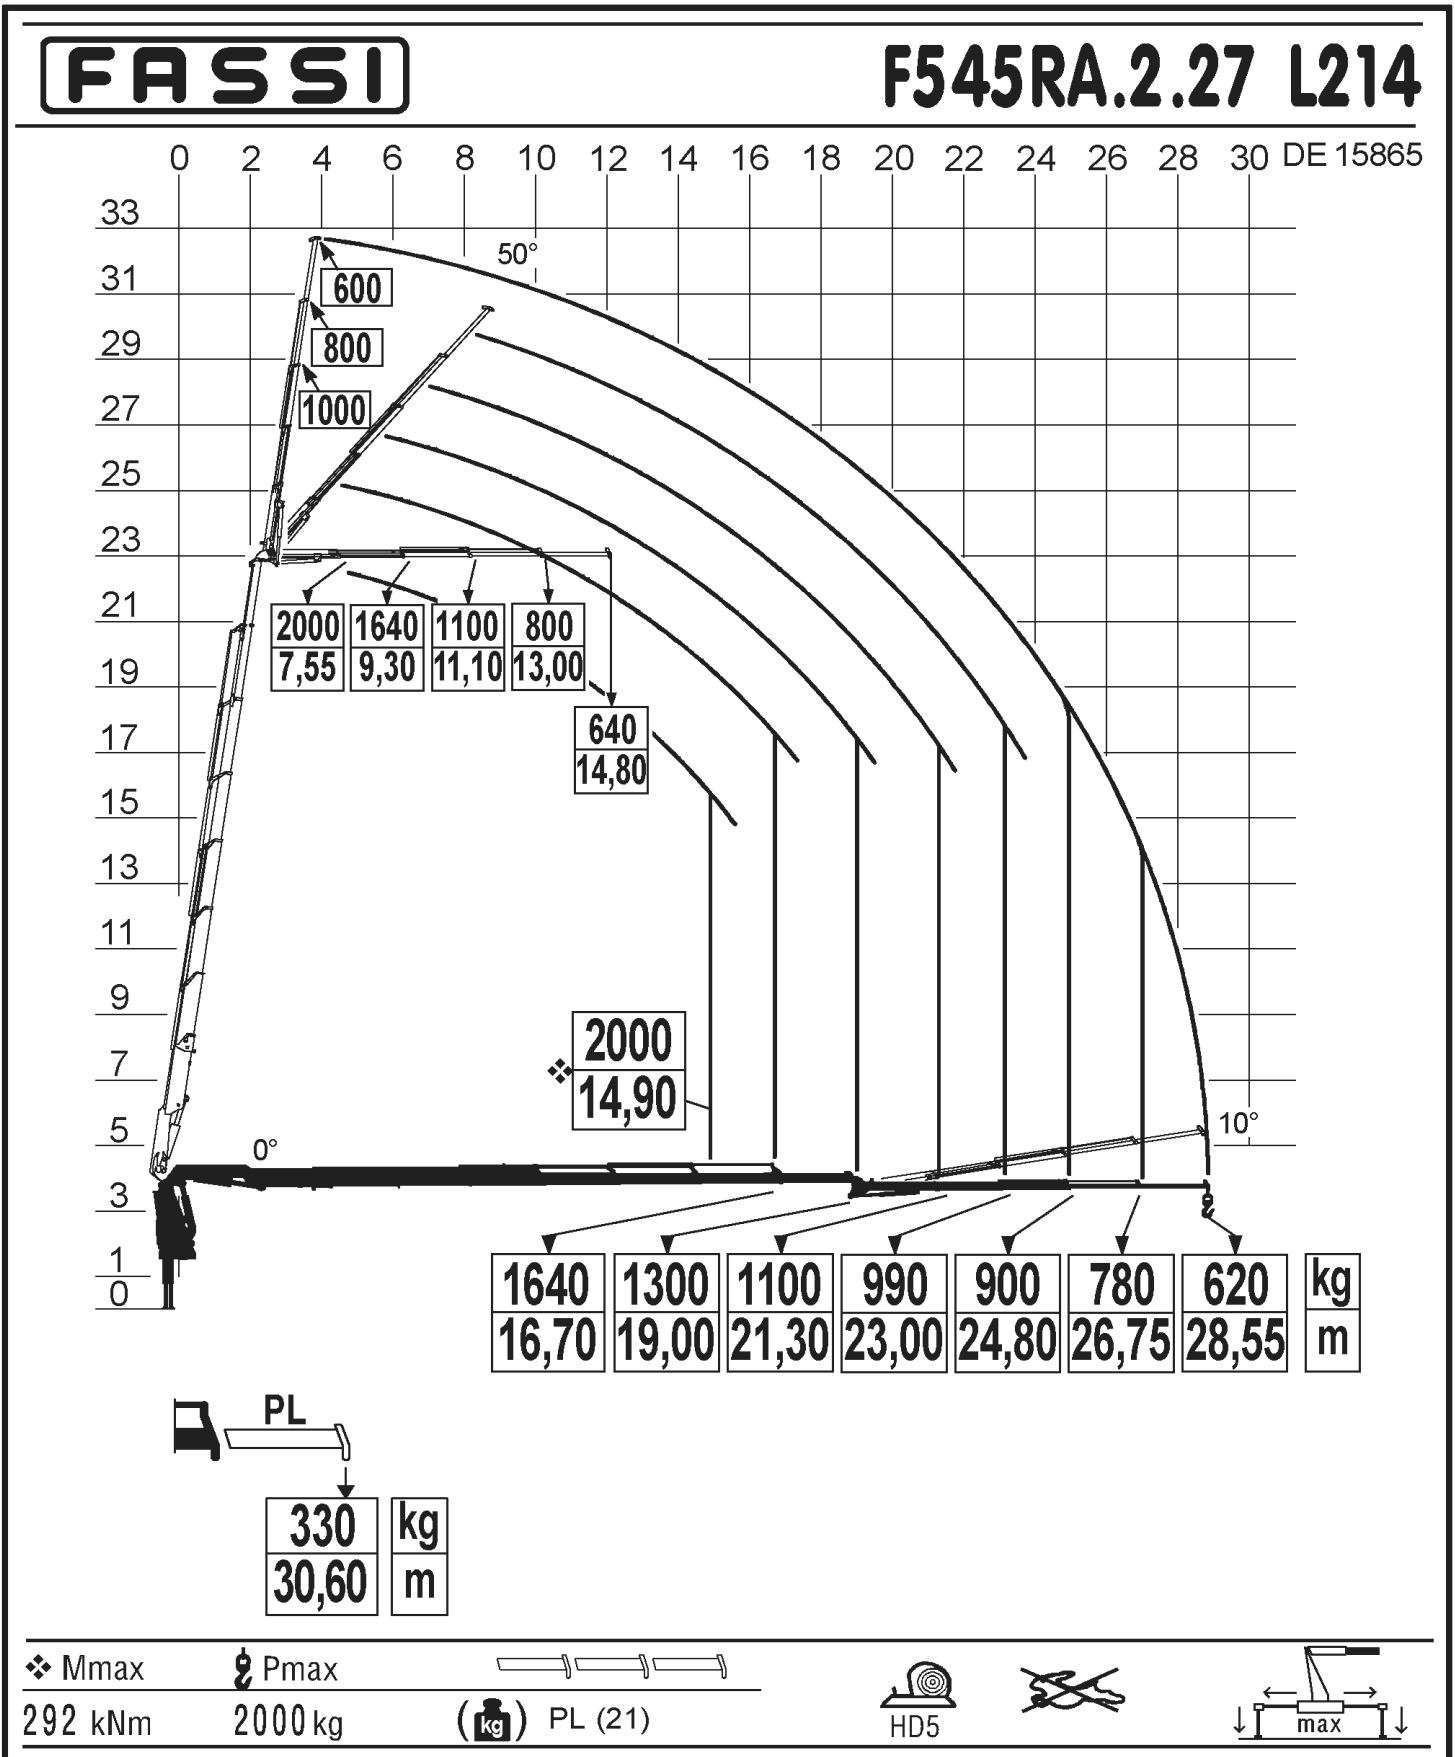

**Technische Daten · Technical Data
Caractéristiques techniques**

**Šušteršič d.o.o., Tržaška cesta 33, 1370 Logatec,
+386 41 385 375, nejc@sustersic.si**

Šušteršič

Šušteršič

Š u š t e r š i č