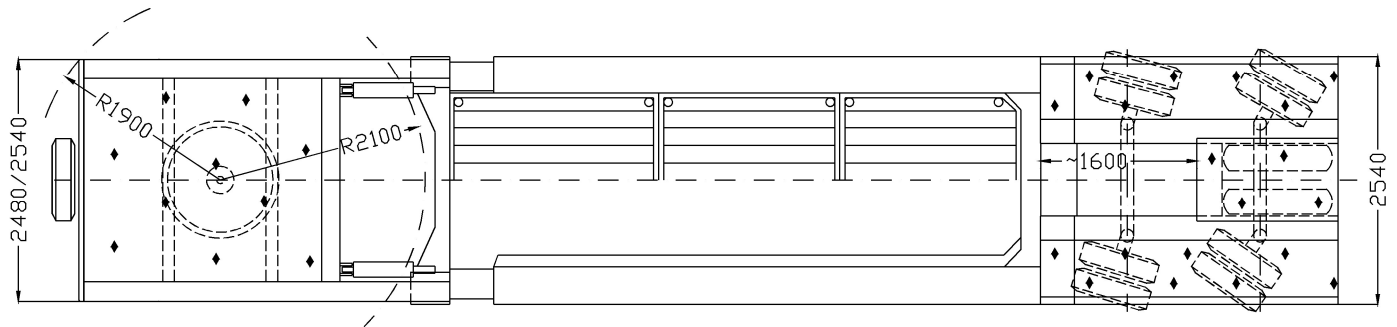

* : beladen/en charge/loaden
 ** : unbeladen/à vide/unloaden

SBZ22V28			Mega-Z2VLAA 18AT/6.05/17.5/2.54
gez.	30.10.03	Schür	
gepr.			
		Schwarzenbach 12 B-4760 BÜLLINGEN	Tel. : ++32/80/64 01 55 Fax.: ++32/80/64 01 51
			Megamax