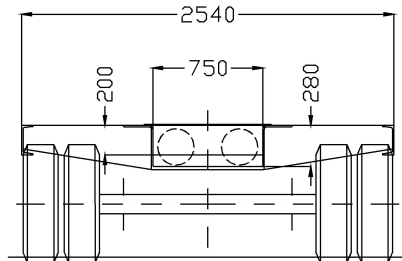

* : beladen/en charge/loaden
 ** : unbeladen/à vide/unloaden

SBZ22V28			Mega-Z2VLAA 18AT/6.05/17.5/2.54
gez.	30.10.03	Schür	
gepr.			
		Schwarzenbach 12 B-4760 BÜLLINGEN	Tel. : ++32/80/64 01 55 Fax.: ++32/80/64 01 51
			Megamax