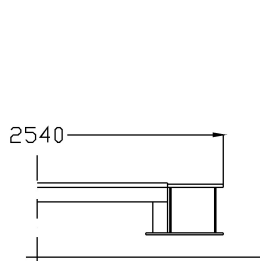

* : beladen/en charge/loaden
 ** : unbeladen/à vide/unloaden

SBZ22V28			Mega-Z2VLAA 18AT/6.05/17.5/2.54
gez.	30.10.03	Schür	
gepr.			
		Schwarzenbach 12 B-4760 BÜLLINGEN	Tel. : ++32/80/64 01 55 Fax.: ++32/80/64 01 51
			Megamax