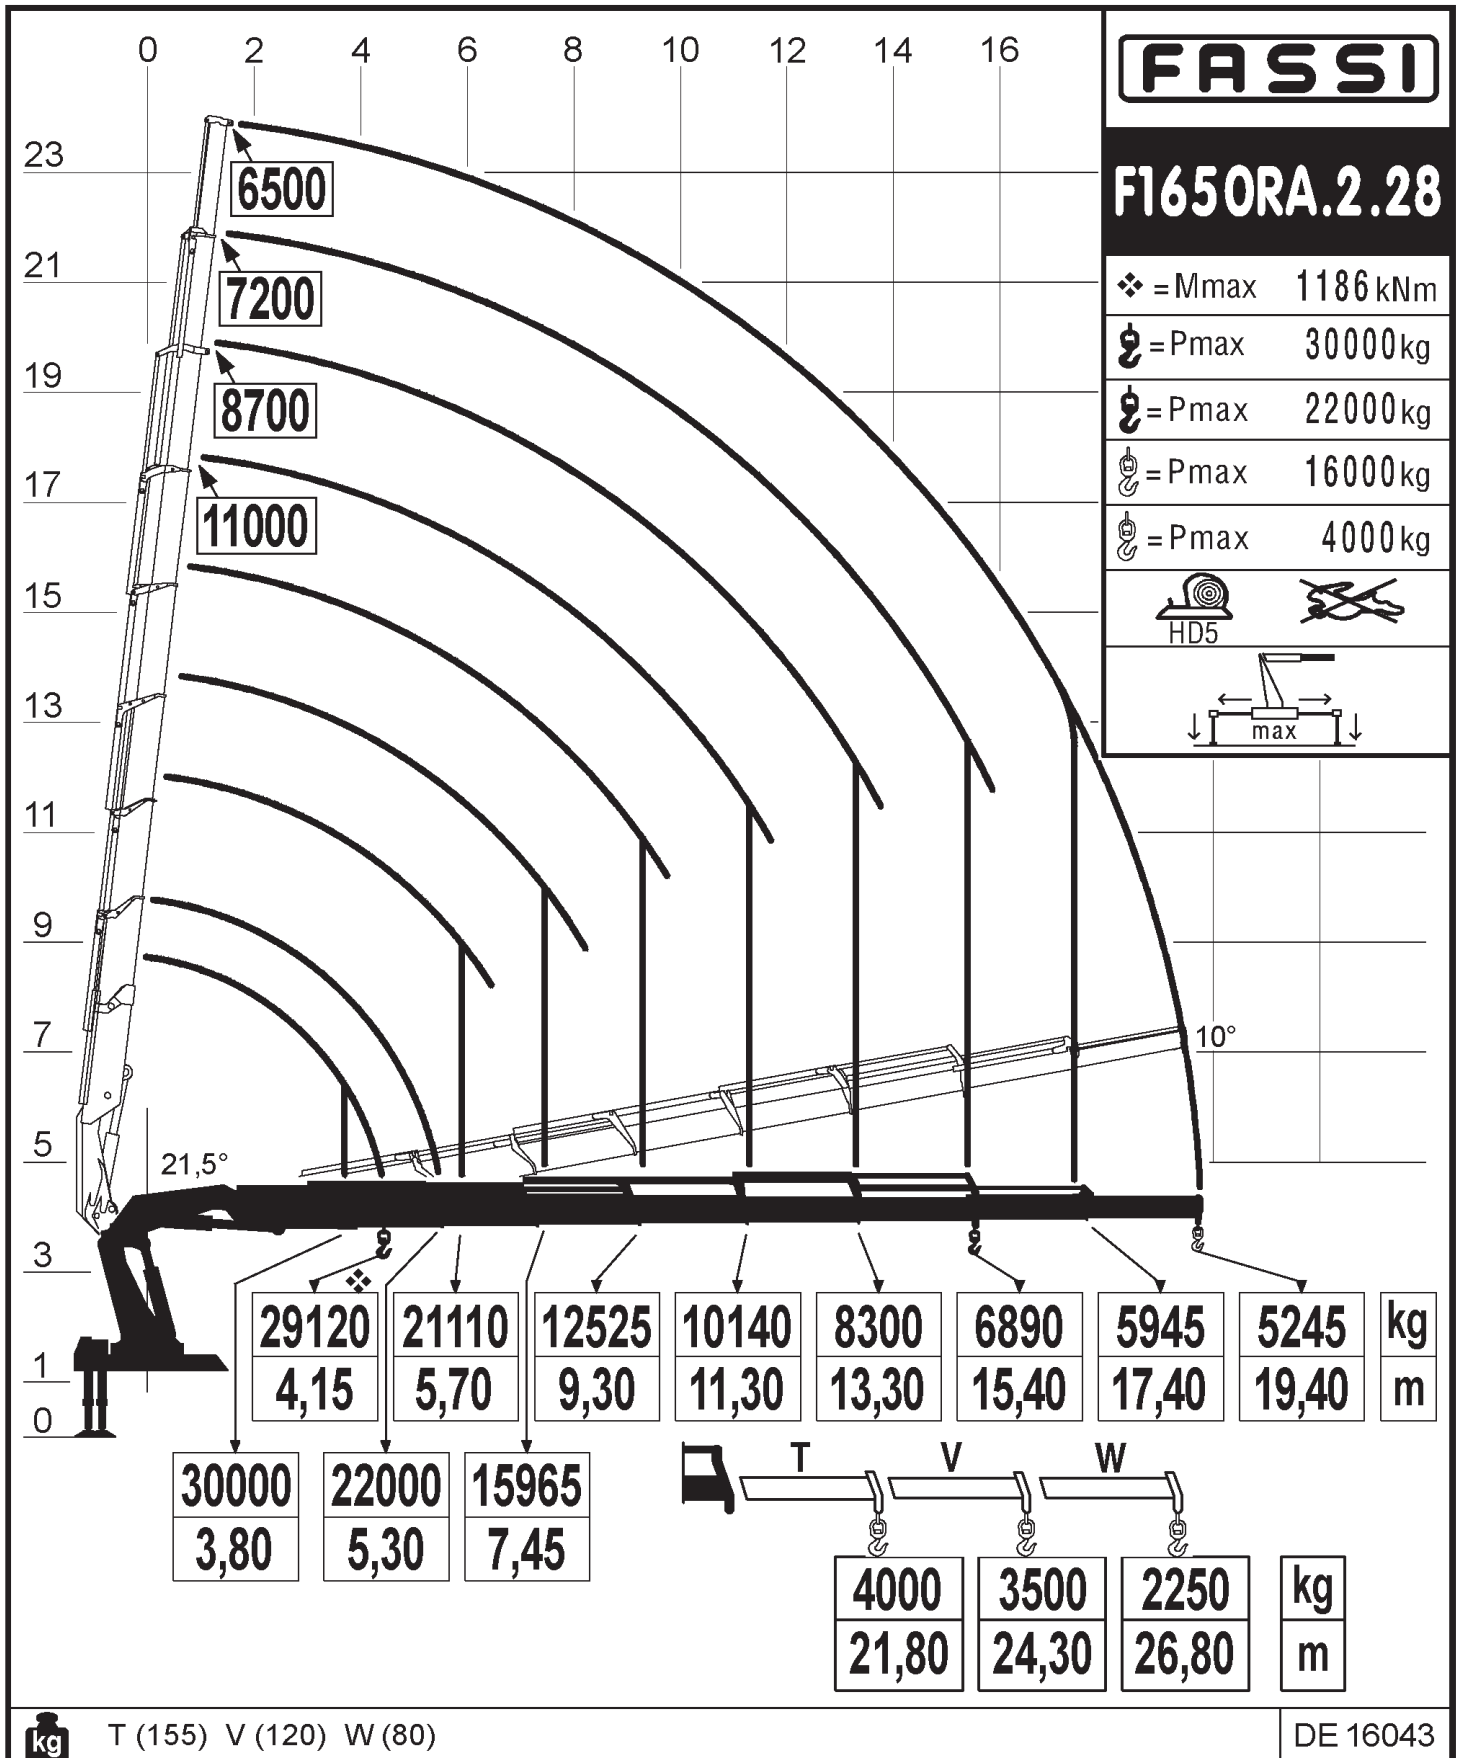

9775

2922

3950

Via Roma, 110  
14021 Albino (BG)  
Tel.: +39 035 776400  
Fax: +39 035 755020  
www.fassi.com  
fassi@fassi.com

LOAD DIAGRAM WITH LIFTING MOMENT LIMITING DEVICE

Via Roma, 110  
14021 Albino (BG)  
Tel.: +39 035 776400  
Fax: +39 035 755020  
www.fassi.com  
fassi@fassi.com