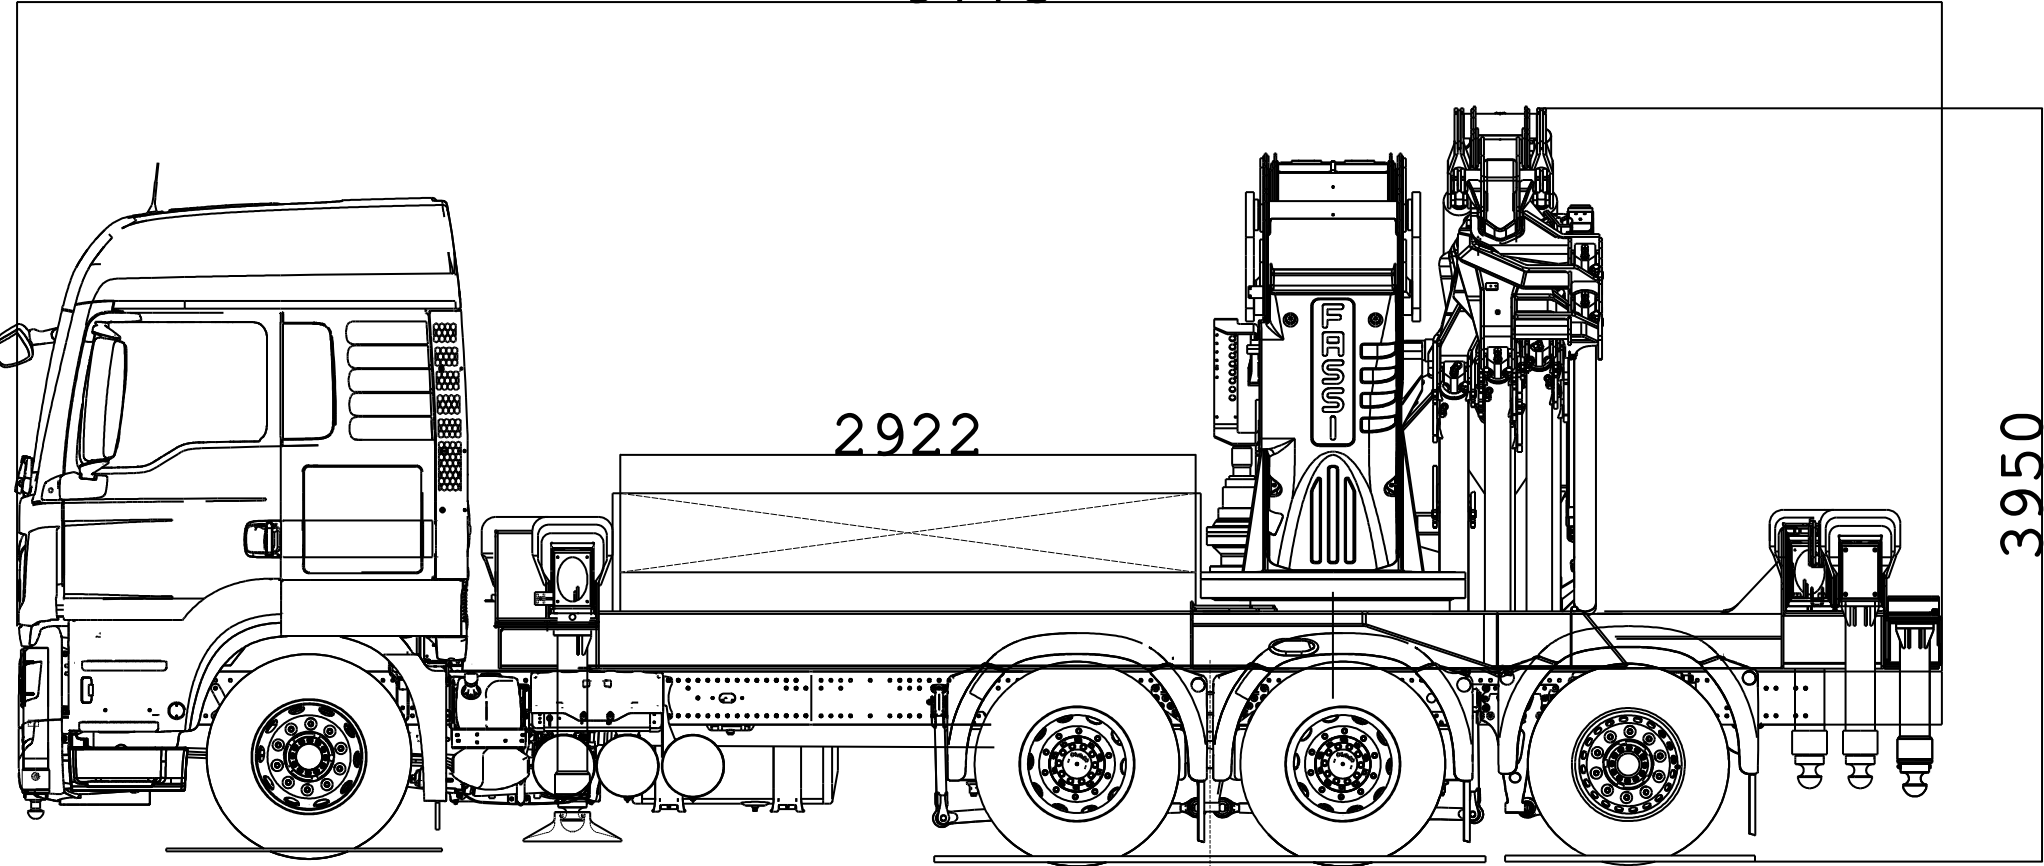

9775

2922

3950

Via Roma, 110  
14021 Albino (BG)  
Tel.: +39 035 776400  
Fax: +39 035 755020  
www.fassi.com  
fassi@fassi.com

LOAD DIAGRAM WITH LIFTING MOMENT LIMITING DEVICE

Via Roma, 110  
14021 Albino (BG)  
Tel.: +39 035 776400  
Fax: +39 035 755020  
www.fassi.com  
fassi@fassi.com