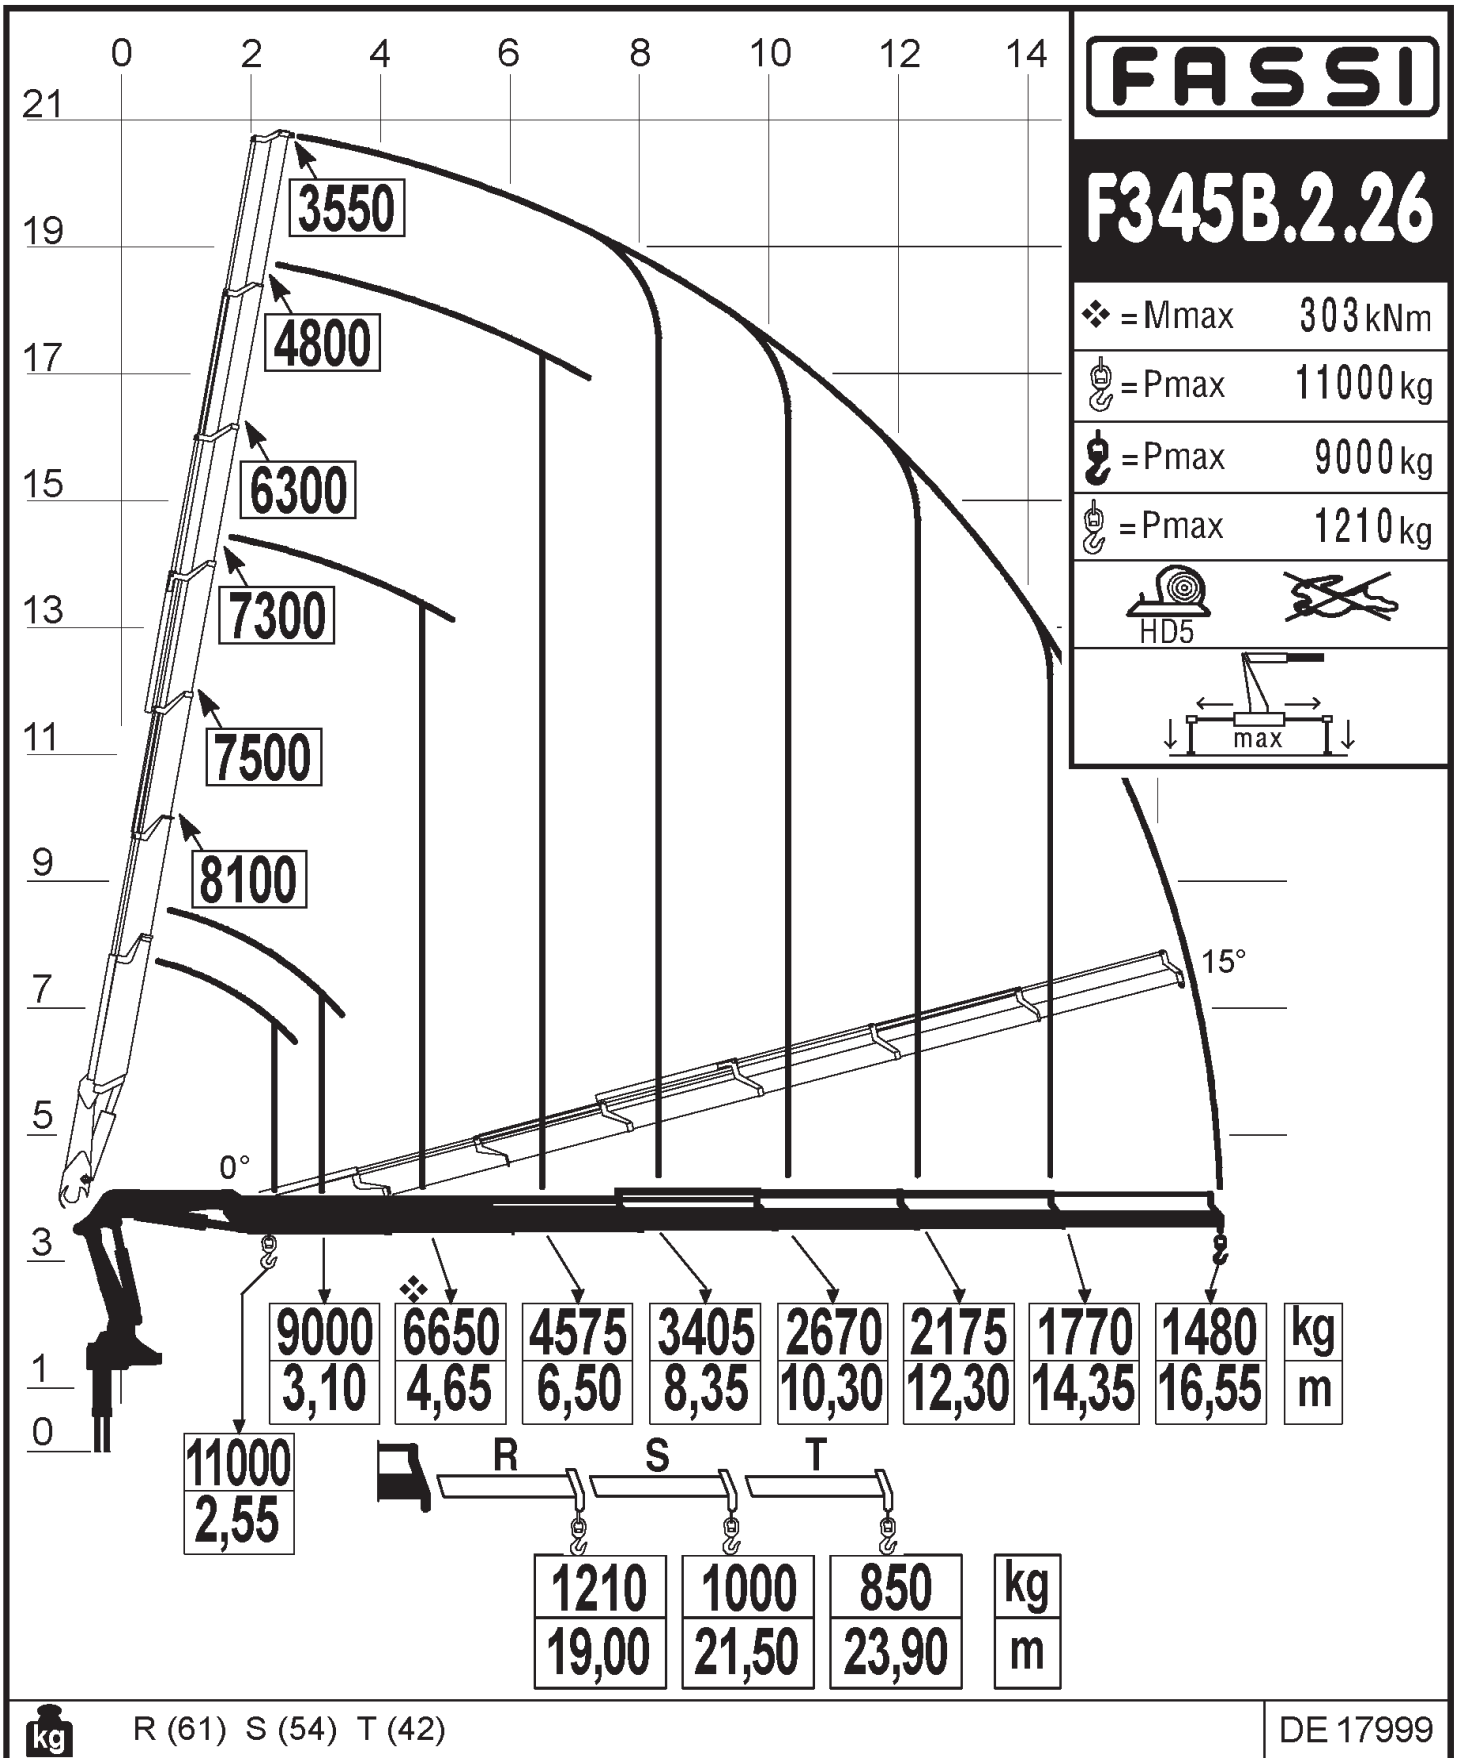

Via Roma, 110
14021 Albino (BG)
Tel.: +39 035 776400
Fax: +39 035 755020
www.fassi.com
fassi@fassi.com

LOAD DIAGRAM WITH LIFTING MOMENT LIMITING DEVICE

Via Roma, 110
 14021 Albino (BG)
 Tel.: +39 035 776400
 Fax: +39 035 755020
 www.fassi.com
 fassi@fassi.com

LOAD DIAGRAM HYDRAULIC EXTENSIONS WITH LIFTING MOMENT LIMITING DEVICE